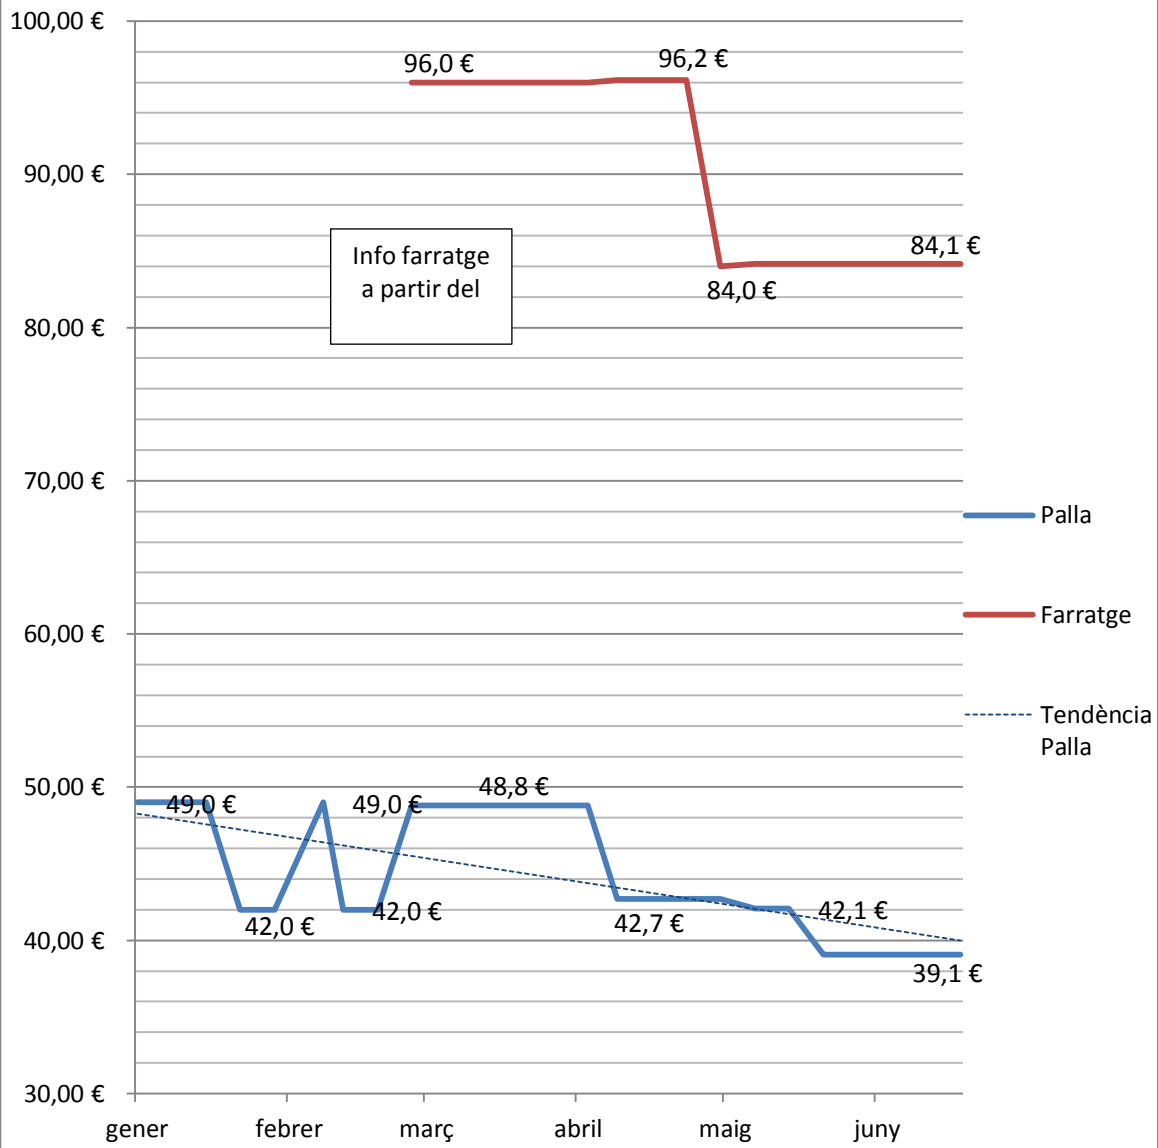

Palla vs Farratge

Disponibles a www.llotjadevic.org