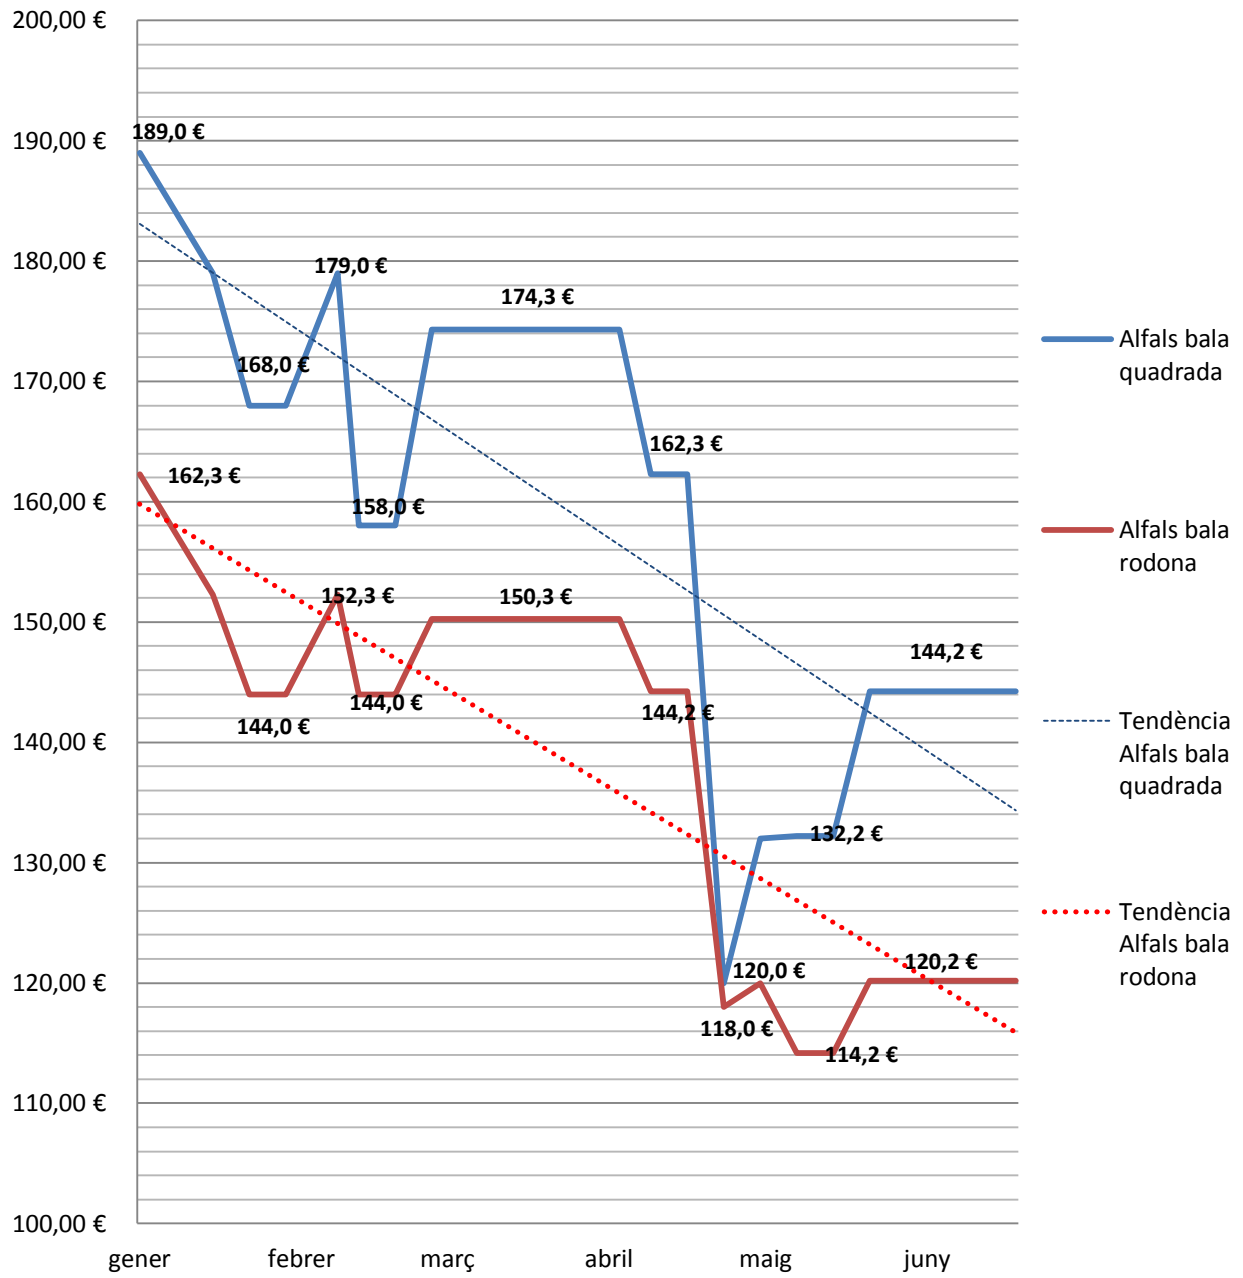

## NOTA DE CONJUNTURA: ALFALS, PALLA I FARRATGE

<b>Data</b>	<b>Alfals bala quadrada</b>	<b>Alfals bala rodona</b>	<b>Palla</b>	<b>Farratge</b>
20/01/2014	189,0 €	162,3 €	49,0 €	
27/02/2014	179,0 €	152,3 €	49,0 €	
03/02/2014	179,0 €	152,3 €	49,0 €	
10/02/2014	168,0 €	144,0 €	42,0 €	
17/02/2014	168,0 €	144,0 €	42,0 €	
03/03/2014	158,0 €	144,0 €	42,0 €	
10/03/2014	158,0 €	144,0 €	42,0 €	
17/03/2014	174,3 €	150,3 €	48,8 €	96,0 €
24/03/2014	174,3 €	150,3 €	48,8 €	96,0 €
31/03/2014	174,3 €	150,3 €	48,8 €	96,0 €
07/04/2014	174,3 €	150,3 €	48,8 €	96,0 €
22/04/2014	174,3 €	150,3 €	48,8 €	96,0 €
28/04/2014	162,3 €	144,2 €	42,7 €	96,2 €
05/05/2014	162,3 €	144,2 €	42,7 €	96,2 €
12/05/2014	120,0 €	118,0 €	42,7 €	96,2 €
19/05/2014	132,0 €	120,0 €	42,7 €	84,0 €
26/05/2014	132,2 €	114,2 €	42,1 €	84,1 €
02/06/2014	132,2 €	114,2 €	42,1 €	84,1 €
09/06/2014	144,2 €	120,2 €	39,1 €	84,1 €
16/06/2014	144,2 €	120,2 €	39,1 €	84,1 €
30/06/2014	144,2 €	120,2 €	39,1 €	84,1 €
07/07/2014	144,2 €	120,2 €	39,1 €	84,1 €

## Alfals bala quadrada vs Alfals bala rodona

Disponibles a [www.llotjadedevic.org](http://www.llotjadedevic.org)