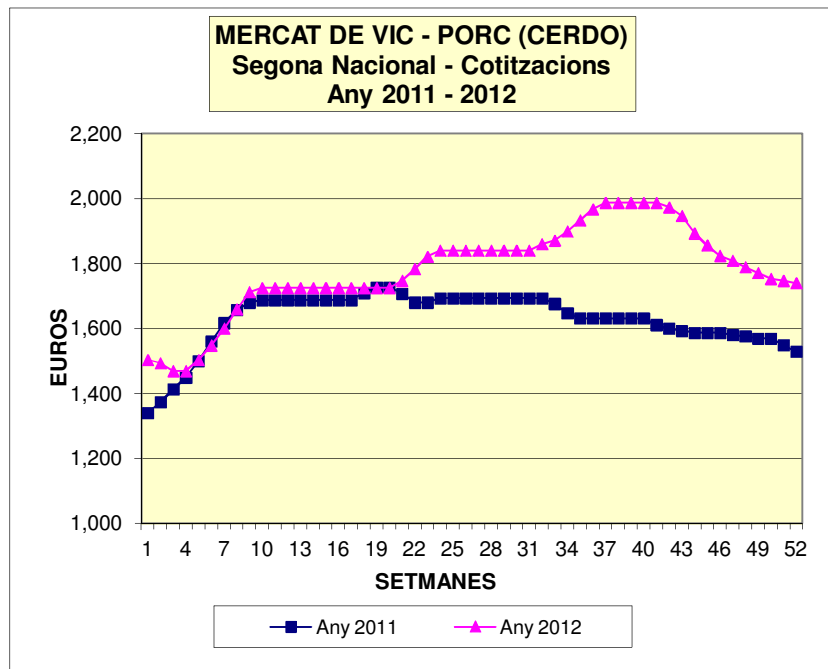

36	37	38	39	40	41	42	43	44	45	46	47	48	49	50	51	52	53
S	S	S	S	O	O	O	O	O	N	N	N	N	D	D	D	D	D
1,631	1,631	1,631	1,631	1,631	1,611	1,600	1,593	1,587	1,587	1,587	1,580	1,576	1,569	1,569	1,549	1,529	
1,967	1,987	1,987	1,987	1,987	1,987	1,973	1,947	1,893	1,856	1,824	1,809	1,789	1,771	1,753	1,747	1,740	1,737
17,00	17,00	18,00	18,00	18,00	19,00	19,00	21,00	23,00	23,00	23,00	24,00	24,00	26,00	28,00	32,00	33,00	33,00
42,50	43,50	43,50	44,50	45,50	46,50	47,50	48,50	48,50	48,50	48,50	48,50	48,50	50,00	51,00	52,00	53,00	54,00

	PROMIG Gener	PROMIG Febrer	PROMIG Març	PROMIG Abril	PROMIG Maig	PROMIG Juny	PROMIG Juliol	PROMIG Agost	PROMIG Setembre	PROMIG Octubre	PROMIG Novembre	PROMIG Desembre	PROMIG ANY
Any 2011	1,350	1,479	1,456	1,380	1,242	1,680	1,679	1,642	1,478	1,360	1,352	1,367	1,455
Any 2012	1,484	1,604	1,725	1,725	1,741	1,835	1,840	1,881	1,982	1,957	1,820	1,750	1,779

	PROMIG gener	PROMIG febrer	PROMIG març	PROMIG abril	PROMIG maig	PROMIG juny	PROMIG juliol	PROMIG agost	PROMIG setem	PROMIG octu	PROMIG novem	PROMIG desem	PROMIG ANY
En escorxador	25,75	19,20	19,00	18,50	17,20	16,00	16,00	16,60	17,50	20,00	29,25	29,75	20,40
Partida Gran	48,25	52,10	54,25	51,50	48,50	46,88	45,75	39,30	43,50	47,30	48,50	52,00	48,15