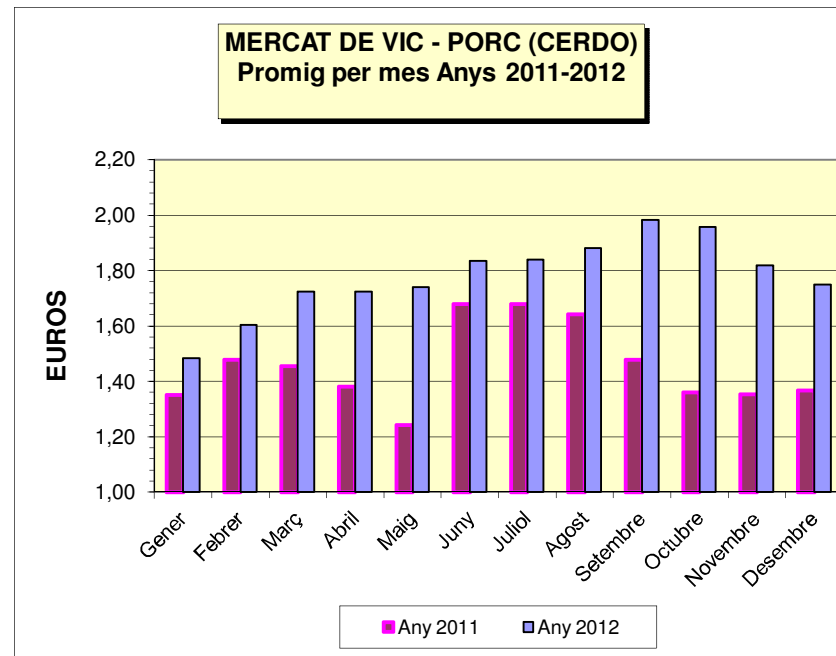

36	37	38	39	40	41	42	43	44	45	46	47	48	49	50	51	52	53
S	S	S	S	O	O	O	O	O	N	N	N	N	D	D	D	D	D
1,631	1,631	1,631	1,631	1,631	1,611	1,600	1,593	1,587	1,587	1,587	1,580	1,576	1,569	1,569	1,549	1,529	
1,967	1,987	1,987	1,987	1,987	1,987	1,973	1,947	1,893	1,856	1,824	1,809	1,789	1,771	1,753	1,747	1,740	1,737
17,00	17,00	18,00	18,00	18,00	19,00	19,00	21,00	23,00	23,00	23,00	24,00	24,00	26,00	28,00	32,00	33,00	33,00
42,50	43,50	43,50	44,50	45,50	46,50	47,50	48,50	48,50	48,50	48,50	48,50	48,50	50,00	51,00	52,00	53,00	54,00

	PROMIG Gener	PROMIG Febrer	PROMIG Març	PROMIG Abril	PROMIG Maig	PROMIG Juny	PROMIG Juliol	PROMIG Agost	PROMIG Setembre	PROMIG Octubre	PROMIG Novembre	PROMIG Desembre	PROMIG ANY
Any 2011	1,350	1,479	1,456	1,380	1,242	1,680	1,679	1,642	1,478	1,360	1,352	1,367	1,455
Any 2012	1,484	1,604	1,725	1,725	1,741	1,835	1,840	1,881	1,982	1,957	1,820	1,750	1,779

	PROMIG gener	PROMIG febrer	PROMIG març	PROMIG abril	PROMIG maig	PROMIG juny	PROMIG juliol	PROMIG agost	PROMIG setem	PROMIG octu	PROMIG novem	PROMIG desem	PROMIG ANY
En escorxador	25,75	19,20	19,00	18,50	17,20	16,00	16,00	16,60	17,50	20,00	29,25	29,75	20,40
Partida Gran	48,25	52,10	54,25	51,50	48,50	46,88	45,75	39,30	43,50	47,30	48,50	52,00	48,15