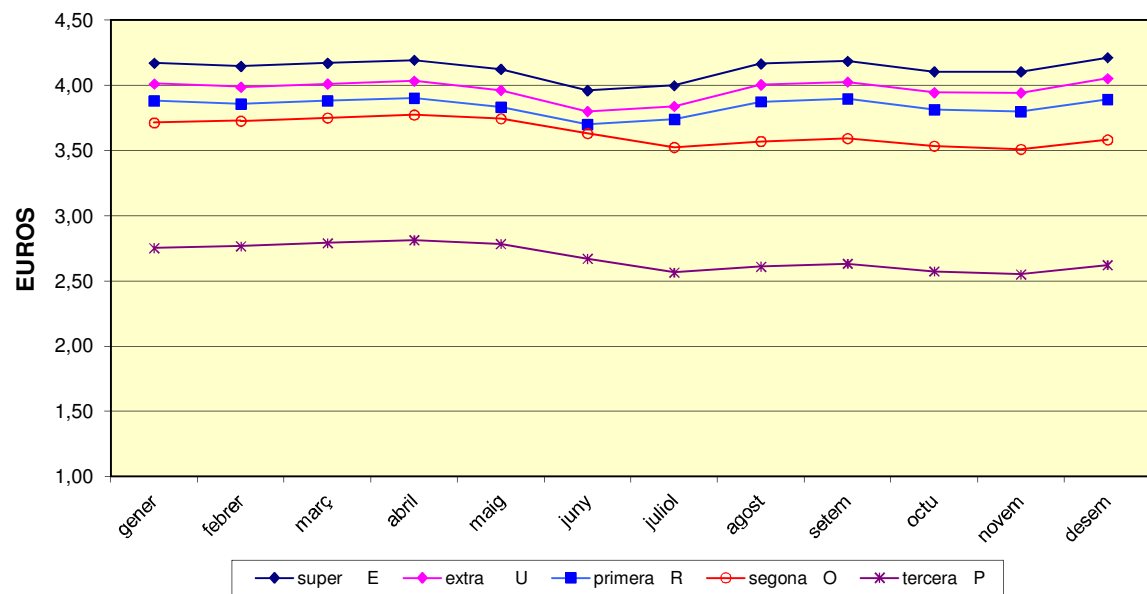

MERCAT DE VIC - ANOLLS (AÑOJOS) de 261 a 320 kg. Cotitzacions any 2012

	PROMIG	PROMIG	PROMIG	PROMIG	PROMIG	PROMIG	PROMIG	PROMIG	PROMIG	PROMIG	PROMIG	PROMIG	PROMIG
	gener	febrer	març	abril	maig	juny	juliol	agost	setem	octu	novem	desem	ANY
super E	4,17	4,15	4,17	4,19	4,12	3,96	4,00	4,16	4,19	4,10	4,10	4,21	4,13
extra U	4,01	3,99	4,01	4,03	3,96	3,80	3,84	4,00	4,03	3,94	3,94	4,05	3,97
primera R	3,88	3,86	3,88	3,90	3,83	3,70	3,74	3,87	3,90	3,81	3,80	3,89	3,84
segona O	3,71	3,73	3,75	3,77	3,74	3,63	3,53	3,57	3,59	3,53	3,51	3,58	3,64
tercera P	2,75	2,77	2,79	2,81	2,78	2,67	2,57	2,61	2,63	2,57	2,55	2,62	2,68