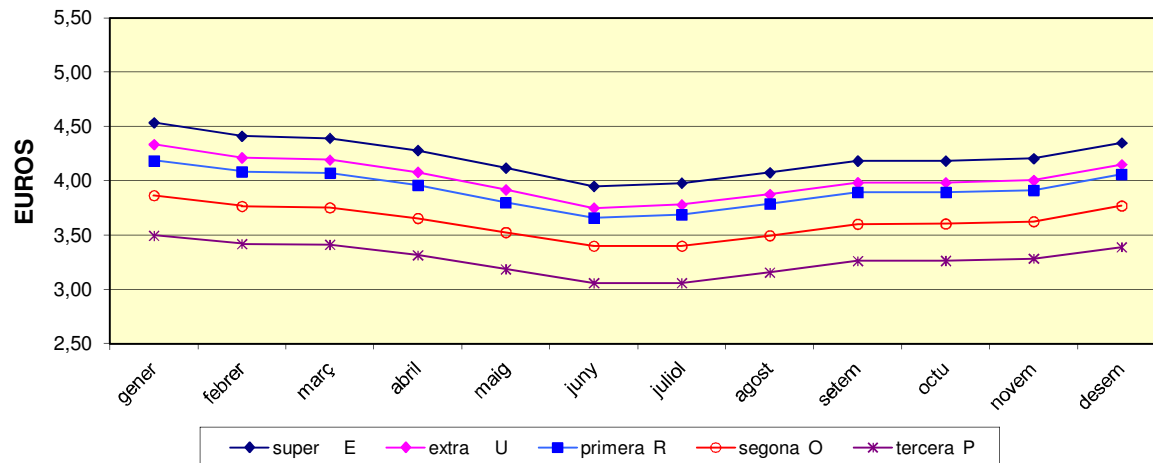

MERCAT DE VIC - VEDELLA (TERNERA) De 261 a 300kg. - cotitzacions any 2012

	PROMIG gener	PROMIG febrer	PROMIG març	PROMIG abril	PROMIG maig	PROMIG juny	PROMIG juliol	PROMIG agost	PROMIG setem	PROMIG octu	PROMIG novem	PROMIG desem	PROMIG ANY
super E	4,54	4,41	4,39	4,28	4,12	3,95	3,98	4,08	4,18	4,18	4,21	4,35	4,22
extra U	4,34	4,21	4,19	4,08	3,92	3,75	3,78	3,88	3,98	3,98	4,01	4,15	4,02
primera R	4,19	4,09	4,07	3,96	3,80	3,66	3,69	3,79	3,89	3,89	3,92	4,06	3,92
segona O	3,87	3,77	3,75	3,66	3,53	3,40	3,40	3,50	3,60	3,60	3,63	3,77	3,62
tercera P	3,50	3,42	3,41	3,32	3,19	3,06	3,06	3,16	3,26	3,26	3,29	3,39	3,28