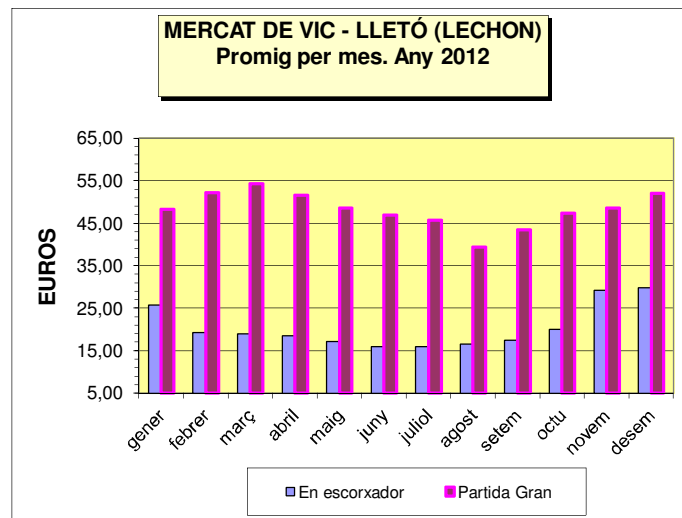

36	37	38	39	40	41	42	43	44	45	46	47	48	49	50	51	52	53
S	S	S	S	O	O	O	O	O	N	N	N	N	D	D	D	D	D
1,631	1,631	1,631	1,631	1,631	1,611	1,600	1,593	1,587	1,587	1,587	1,580	1,576	1,569	1,569	1,549	1,529	
1,967	1,987	1,987	1,987	1,987	1,987	1,973	1,947	1,893	1,856	1,824	1,809	1,789	1,771	1,753	1,747	1,740	1,737
17,00	17,00	18,00	18,00	18,00	19,00	19,00	21,00	23,00	23,00	23,00	24,00	24,00	26,00	28,00	32,00	33,00	33,00
42,50	43,50	43,50	44,50	45,50	46,50	47,50	48,50	48,50	48,50	48,50	48,50	48,50	50,00	51,00	52,00	53,00	54,00

	PROMIG Gener	PROMIG Febrer	PROMIG Març	PROMIG Abril	PROMIG Maig	PROMIG Juny	PROMIG Juliol	PROMIG Agost	PROMIG Setembre	PROMIG Octubre	PROMIG Novembre	PROMIG Desembre	PROMIG ANY
Any 2011	1,350	1,479	1,456	1,380	1,242	1,680	1,679	1,642	1,478	1,360	1,352	1,367	1,455
Any 2012	1,484	1,604	1,725	1,725	1,741	1,835	1,840	1,881	1,982	1,957	1,820	1,750	1,779

	PROMIG gener	PROMIG febrer	PROMIG març	PROMIG abril	PROMIG maig	PROMIG juny	PROMIG juliol	PROMIG agost	PROMIG setem	PROMIG octu	PROMIG novem	PROMIG desem	PROMIG ANY
En escorxador	25,75	19,20	19,00	18,50	17,20	16,00	16,00	16,60	17,50	20,00	29,25	29,75	20,40
Partida Gran	48,25	52,10	54,25	51,50	48,50	46,88	45,75	39,30	43,50	47,30	48,50	52,00	48,15