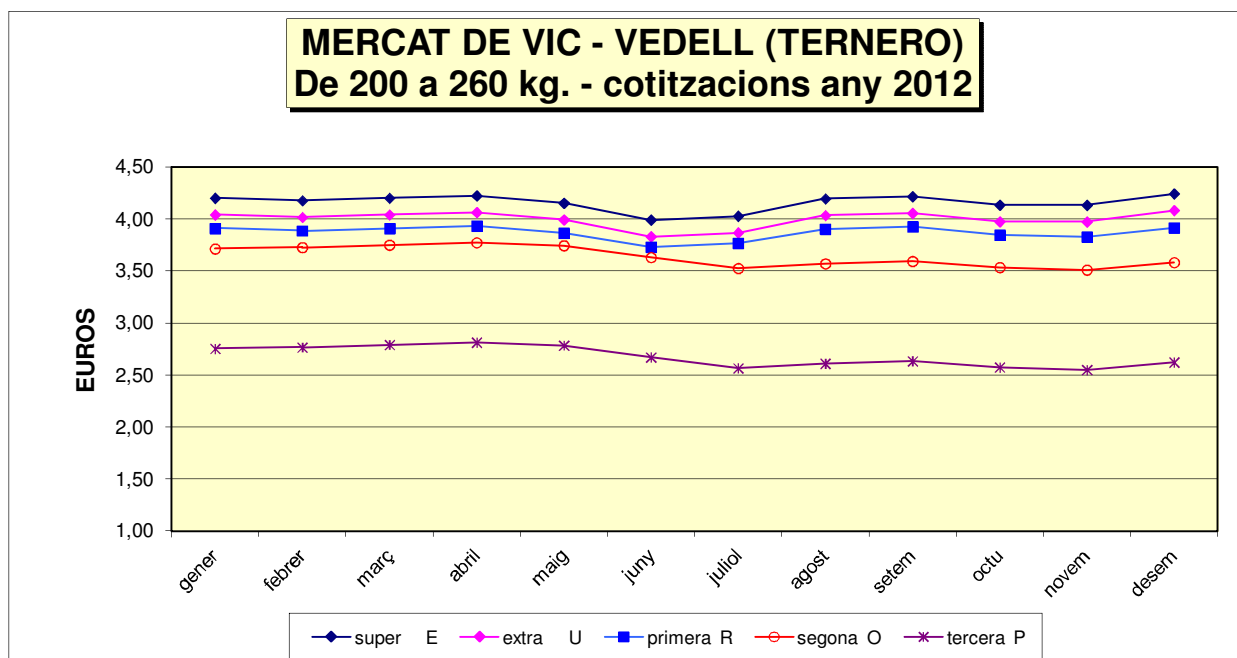

MERCAT DE VIC - VEDELL (TERNERO) De 200 a 260 kg. - cotitzacions any 2012

	PROMIG gener	PROMIG febrer	PROMIG març	PROMIG abril	PROMIG maig	PROMIG juny	PROMIG juliol	PROMIG agost	PROMIG setem	PROMIG octu	PROMIG novem	PROMIG desem	PROMIG ANY
super E	4,20	4,18	4,20	4,22	4,15	3,99	4,03	4,19	4,22	4,13	4,13	4,24	4,16
extra U	4,04	4,02	4,04	4,06	3,99	3,83	3,87	4,03	4,06	3,97	3,97	4,08	4,00
primera R	3,91	3,89	3,91	3,93	3,86	3,73	3,77	3,90	3,93	3,84	3,83	3,92	3,87
segona O	3,71	3,73	3,75	3,77	3,74	3,63	3,53	3,57	3,59	3,53	3,51	3,58	3,64
tercera P	2,75	2,77	2,79	2,81	2,78	2,67	2,57	2,61	2,63	2,57	2,55	2,62	2,68